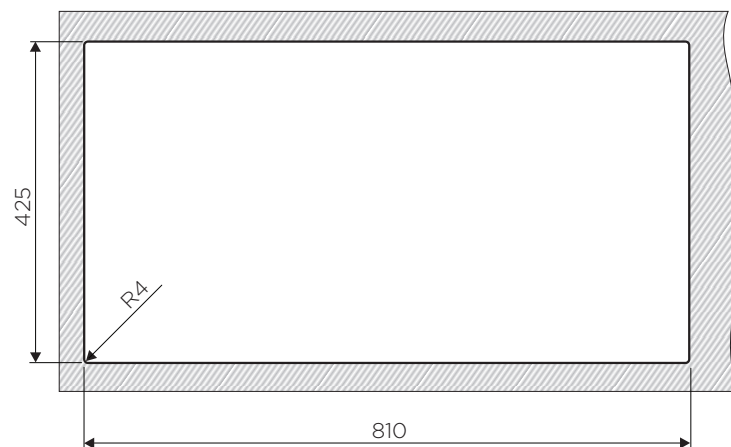

TEDORI 85-2-U

TETOGRANIT

Base 90

TEDORI 85-2-U-BL 4993940
 TEDORI 85-2-U-BE 4993941
 TEDORI 85-2-U-SA 4993942
 TEDORI 85-2-U-WH 4993943
 TEDORI 85-2-U-DC 4993944
 TEDORI 85-2-U-CH 4993945
 TEDORI 85-2-U-EV 4993946
 TEDORI 85-2-U-PL 4993947

Weight (kilogram) 16,6

Монтаж под столешницу

TEDORI 85-2-U

TETOGRANIT

Base 90

TEDORI 85-2-U-BL 4993940
 TEDORI 85-2-U-BE 4993941
 TEDORI 85-2-U-SA 4993942
 TEDORI 85-2-U-WH 4993943

TEDORI 85-2-U-DC 4993944
 TEDORI 85-2-U-CH 4993945
 TEDORI 85-2-U-EV 4993946
 TEDORI 85-2-U-PL 4993947

Weight (kilogram) 16,6