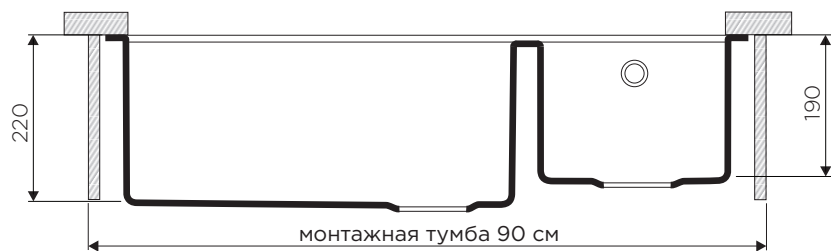

TEDORI 85-2-U

TETOGRANIT

Base 90

TEDORI 85-2-U-BL 4993940
 TEDORI 85-2-U-BE 4993941
 TEDORI 85-2-U-SA 4993942
 TEDORI 85-2-U-WH 4993943
 TEDORI 85-2-U-DC 4993944
 TEDORI 85-2-U-CH 4993945
 TEDORI 85-2-U-EV 4993946
 TEDORI 85-2-U-PL 4993947

Weight (kilogram) 16,6

Монтаж под столешницу

TEDORI 85-2-U

TETOGRANIT

Base 90

TEDORI 85-2-U-BL 4993940
 TEDORI 85-2-U-BE 4993941
 TEDORI 85-2-U-SA 4993942
 TEDORI 85-2-U-WH 4993943

TEDORI 85-2-U-DC 4993944
 TEDORI 85-2-U-CH 4993945
 TEDORI 85-2-U-EV 4993946
 TEDORI 85-2-U-PL 4993947

Weight (kilogram) 16,6