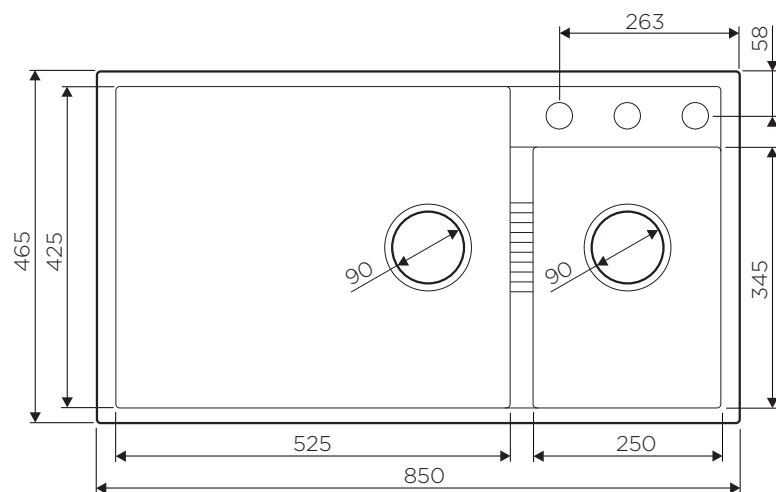

TEDORI 85-2-U

TETOGRANIT

Base 90

TEDORI 85-2-U-BL 4993940
 TEDORI 85-2-U-BE 4993941
 TEDORI 85-2-U-SA 4993942
 TEDORI 85-2-U-WH 4993943
 TEDORI 85-2-U-DC 4993944
 TEDORI 85-2-U-CH 4993945
 TEDORI 85-2-U-EV 4993946
 TEDORI 85-2-U-PL 4993947

Weight (kilogram) 16,6

Монтаж под столешницу

TEDORI 85-2-U

TETOGRANIT

Base 90

TEDORI 85-2-U-BL 4993940
 TEDORI 85-2-U-BE 4993941
 TEDORI 85-2-U-SA 4993942
 TEDORI 85-2-U-WH 4993943

TEDORI 85-2-U-DC 4993944
 TEDORI 85-2-U-CH 4993945
 TEDORI 85-2-U-EV 4993946
 TEDORI 85-2-U-PL 4993947

Weight (kilogram) 16,6