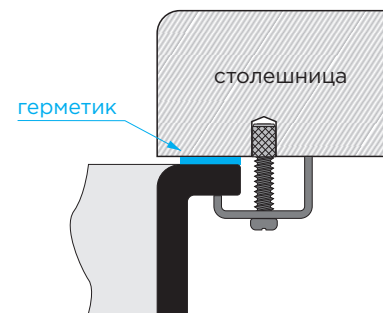

TEDORI 85-2-U

TETOGRANIT

Base 90

TEDORI 85-2-U-BL 4993940
 TEDORI 85-2-U-BE 4993941
 TEDORI 85-2-U-SA 4993942
 TEDORI 85-2-U-WH 4993943
 TEDORI 85-2-U-DC 4993944
 TEDORI 85-2-U-CH 4993945
 TEDORI 85-2-U-EV 4993946
 TEDORI 85-2-U-PL 4993947

Weight (kilogram) 16,6

Монтаж под столешницу

TEDORI 85-2-U

TETOGRANIT

Base 90

TEDORI 85-2-U-BL 4993940
 TEDORI 85-2-U-BE 4993941
 TEDORI 85-2-U-SA 4993942
 TEDORI 85-2-U-WH 4993943

TEDORI 85-2-U-DC 4993944
 TEDORI 85-2-U-CH 4993945
 TEDORI 85-2-U-EV 4993946
 TEDORI 85-2-U-PL 4993947